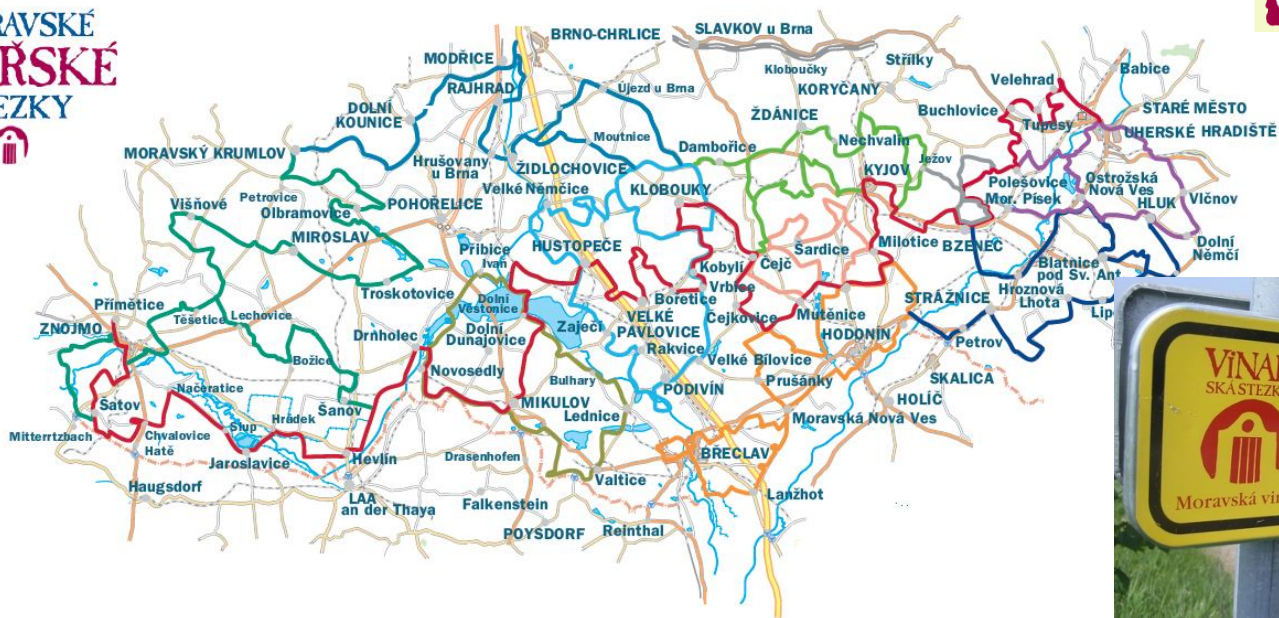

# Cycle tourism in South Moravia

 **Dálkové cyklotrasy na jižní Moravě**  
EuroVelo 4, 9 a 13

# Signposting system

**Moravská vinná stezka**  
**280 km**  
(Uherské Hradiště–Znojmo)

**Brněnská vinařská stezka**  
**90 km**

**Znojemská vinařská stezka**  
**163 km**

**Mikulovská vinařská stezka**  
**82 km**

**Velkopavlovická vinařská stezka**  
**109 km**

**Mutěnická vinařská stezka**  
**60 km**

**Vlná stezka**  
**Podluží**  
**113 km**

**Kyjovská vinařská stezka**  
**84 km**

**Bzenecká vinařská stezka**  
**24 km**