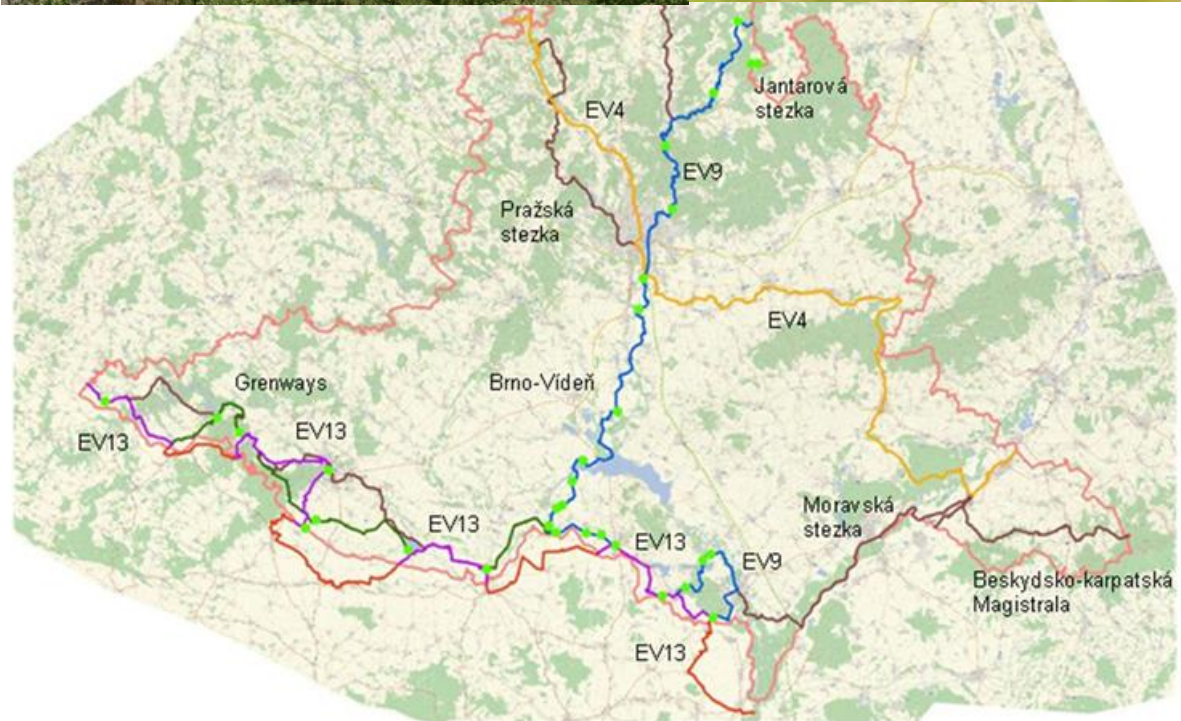

Cycle tourism in South Moravia

Dálkové cyklotrasy na jižní Moravě
EuroVelo 4, 9 a 13