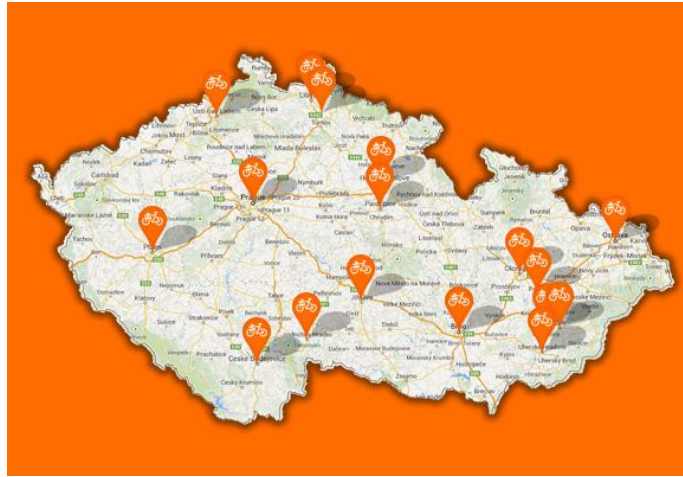

- NGO Auto*Mat
- in 17 towns and cities
- May 2014
- 6.000 participants