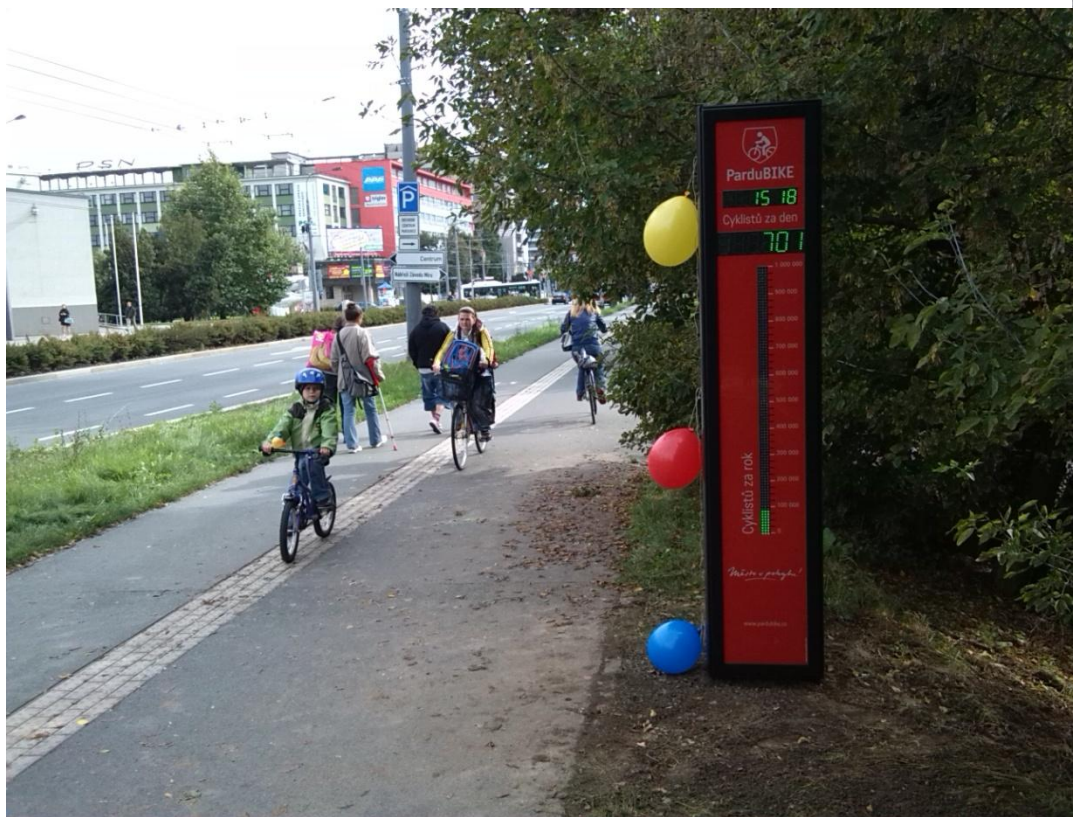

- Biannual cycle conference (CDV): Pardubice 09/2014
- Association of towns: Cities for Cyclists (40 cities)
- Bicycle Academy and Award