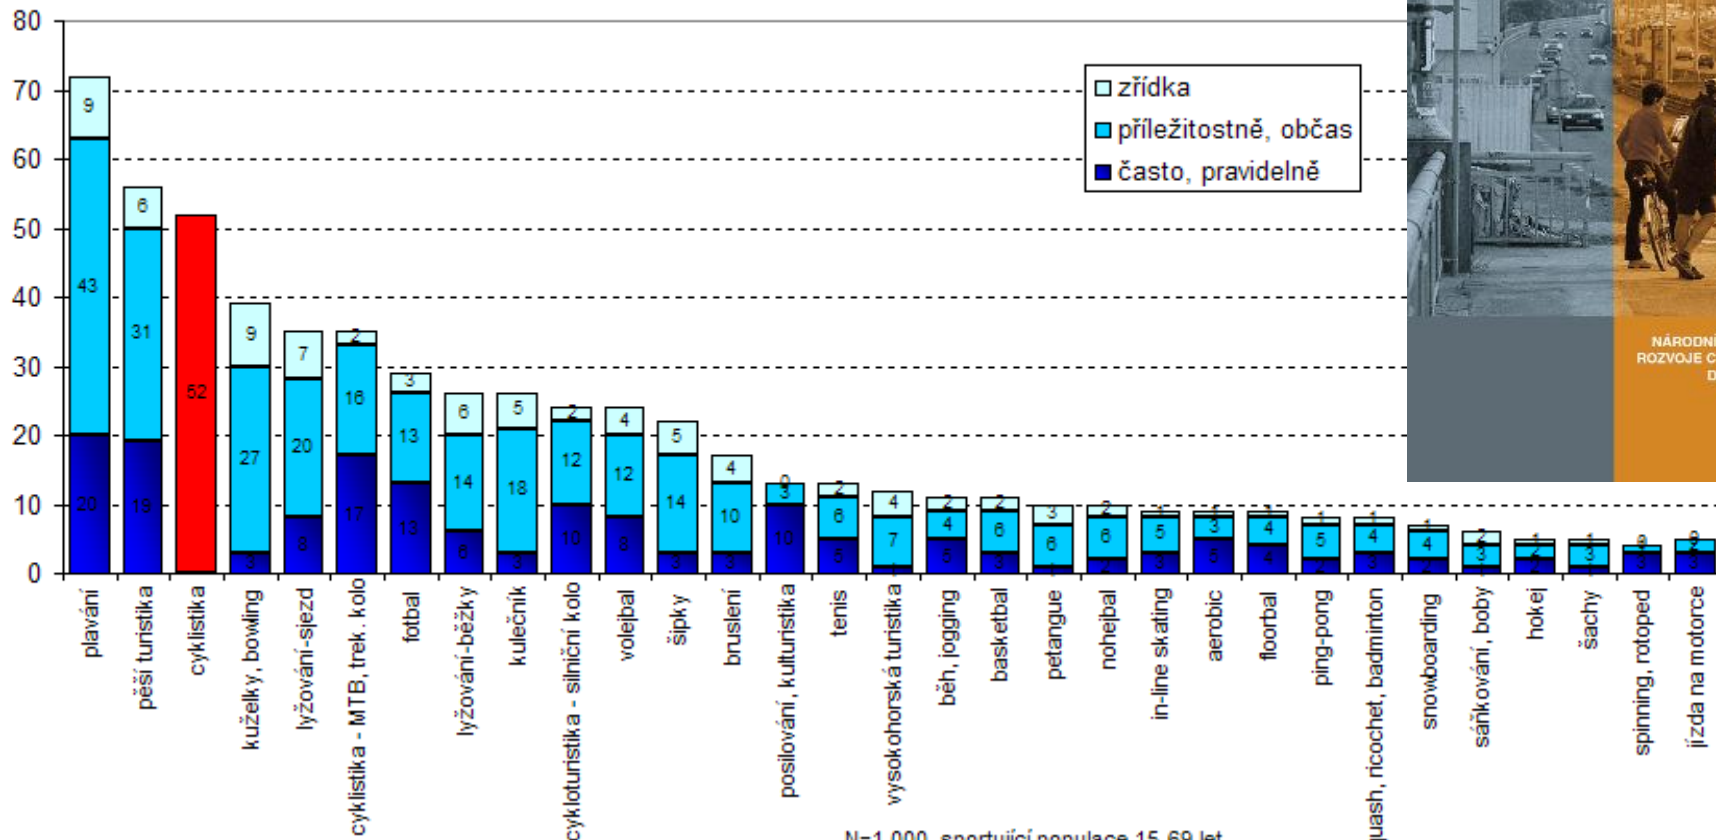

Cycle tourism popularity

Popularita sportů v ČR

NÁRODNÍ STRATEGIE
ROZVOJE CYKLISTICKÉ
DOPRAVY ČR

N=1 000, sportující populace 15-69 let,

Zdroj: Incoma Research. SPORTS EQUIPMENT & FASHION 2007